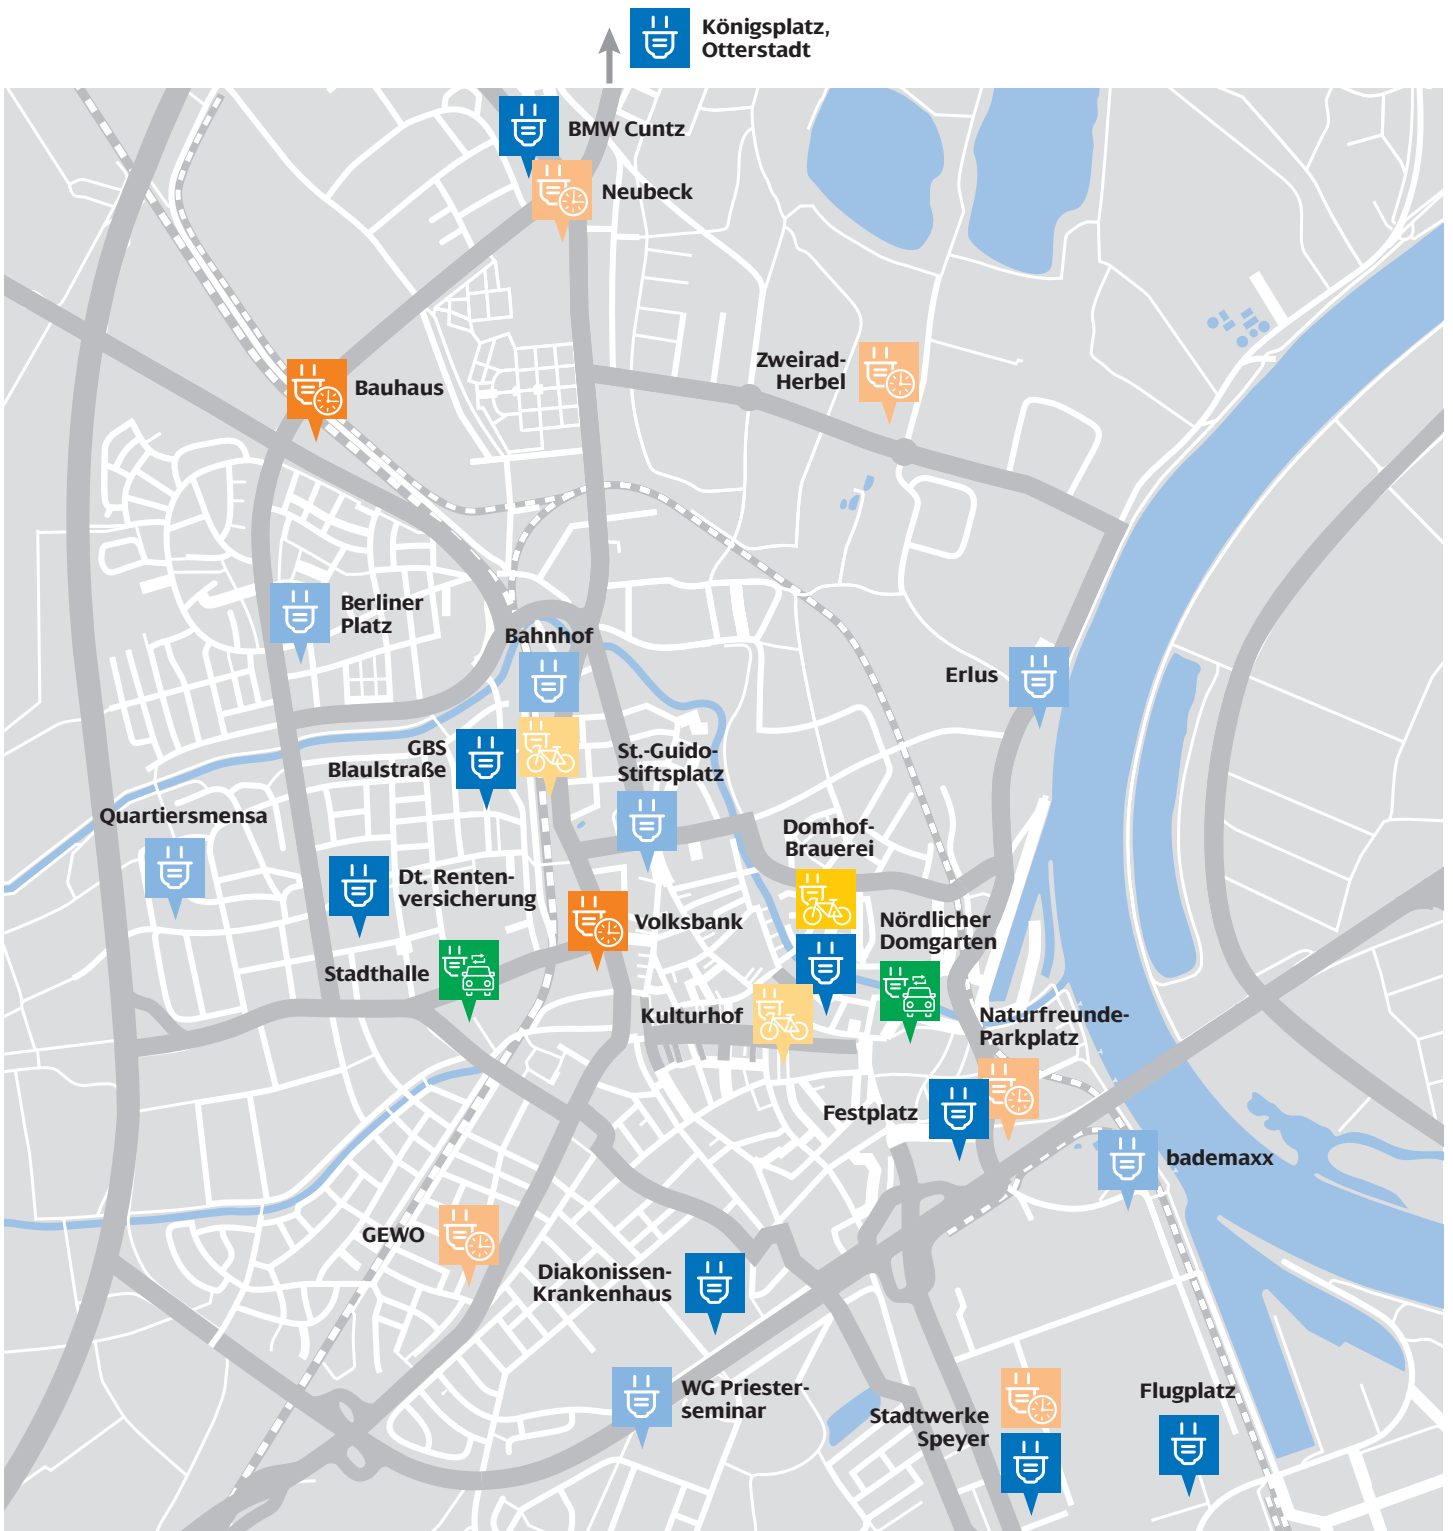

ÜBERSICHTSKARTE

E-Lade-Infrastruktur der Stadtwerke Speyer

Ladestationen in Betrieb

-  E-Ladestation
-  E-Schnell-Ladestation
-  E-Bike-Ladestation
-  E-Ladestation-Carsharing

Geplante Ladestationen

-  E-Ladestation
-  E-Schnell-Ladestation
-  E-Bike-Ladestation