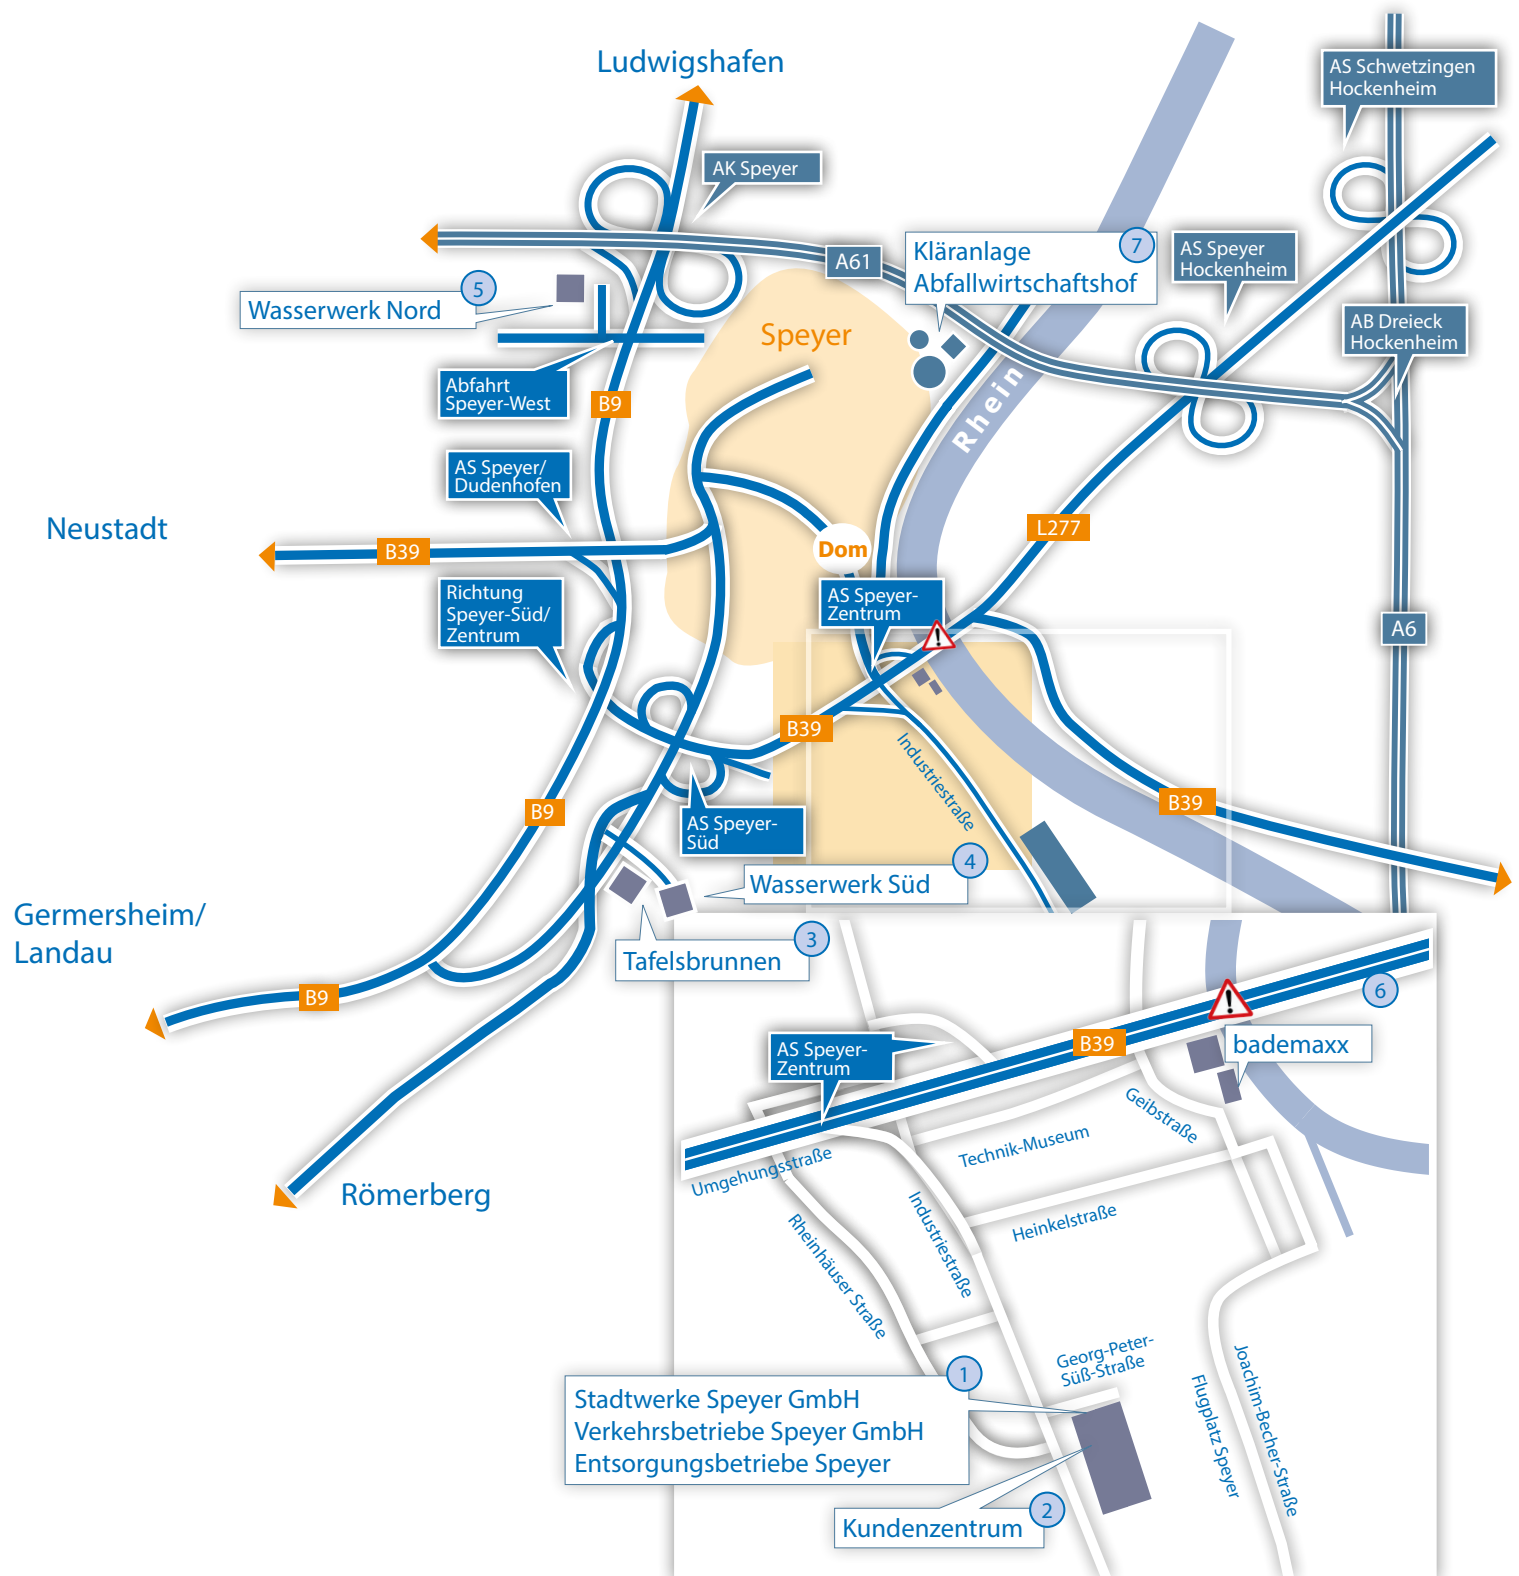

So finden Sie uns:

1. 1 Stadtwerke Speyer GmbH
   Verkehrsbetriebe Speyer GmbH
   Entsorgungsbetriebe Speyer
   Georg-Peter-Süß-Straße 2
2. 2 Kundenzentrum
   Industriestraße 23
3. 3 Kindertagesstätte Tafelsbrunnen
   Landauer Straße 69
4. 4 Wasserwerk Süd
   Landauer Straße 69
5. 5 Wasserwerk Nord
   1. Richtweg (Iggelheimer Straße)
6. 6 Sport- und Erlebnisbad bademaxx
   Geibstraße 3
7. 7 Kläranlage/Abfallwirtschaftshof
   Franz-Kirrmeier-Straße 51

Bitte beachten Sie die Umleitungsempfehlungen aufgrund der Sperrung der Salierbrücke vom 21. Januar 2019 bis voraussichtlich November 2020.

Georg-Peter-Süß-Straße 2
67346 Speyer
Telefon: (06232) 625-0

E-Mail: office@stadtwerke-speyer.de
Internet: www.stadtwerke-speyer.de
Facebook: www.facebook.de/StadtwerkeSpeyer

Stadtwerke Speyer GmbH
Verkehrsbetriebe Speyer GmbH
Entsorgungsbetriebe Speyer

Kundenzentrum