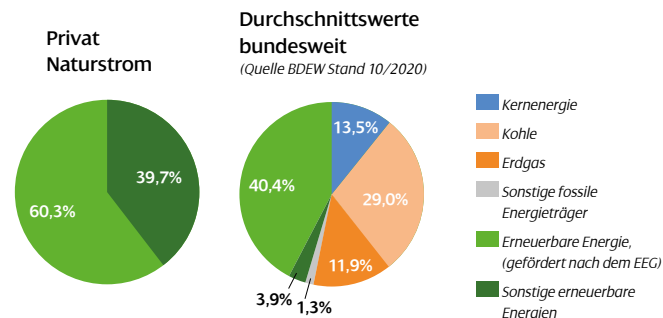

Der Strommix im Überblick

Ja, ich möchte Privat Naturstrom!

1. ☒ Bitte schicken Sie mir kostenfrei und unverbindlich mein persönliches Angebot zu.

☐ Frau ☐ Herr

Vorname

Name

Lieferstelle

Straße, Nr.

PLZ, Ort

Telefon

E-Mail

Postanschrift (falls abweichend von der Lieferstelle)

Straße, Nr.

PLZ, Ort

1. ☐ Bitte rufen Sie mich für ein Beratungsgespräch an.

Telefon

Datum

Unterschrift

Datenschutzhinweis: Wir werden die von Ihnen erhobenen Daten ausschließlich zum für diesen Vorgang notwendigen Zweck verarbeiten. Weitere Informationen finden Sie unter www.stadtwerke-speyer.de/Datenschutz